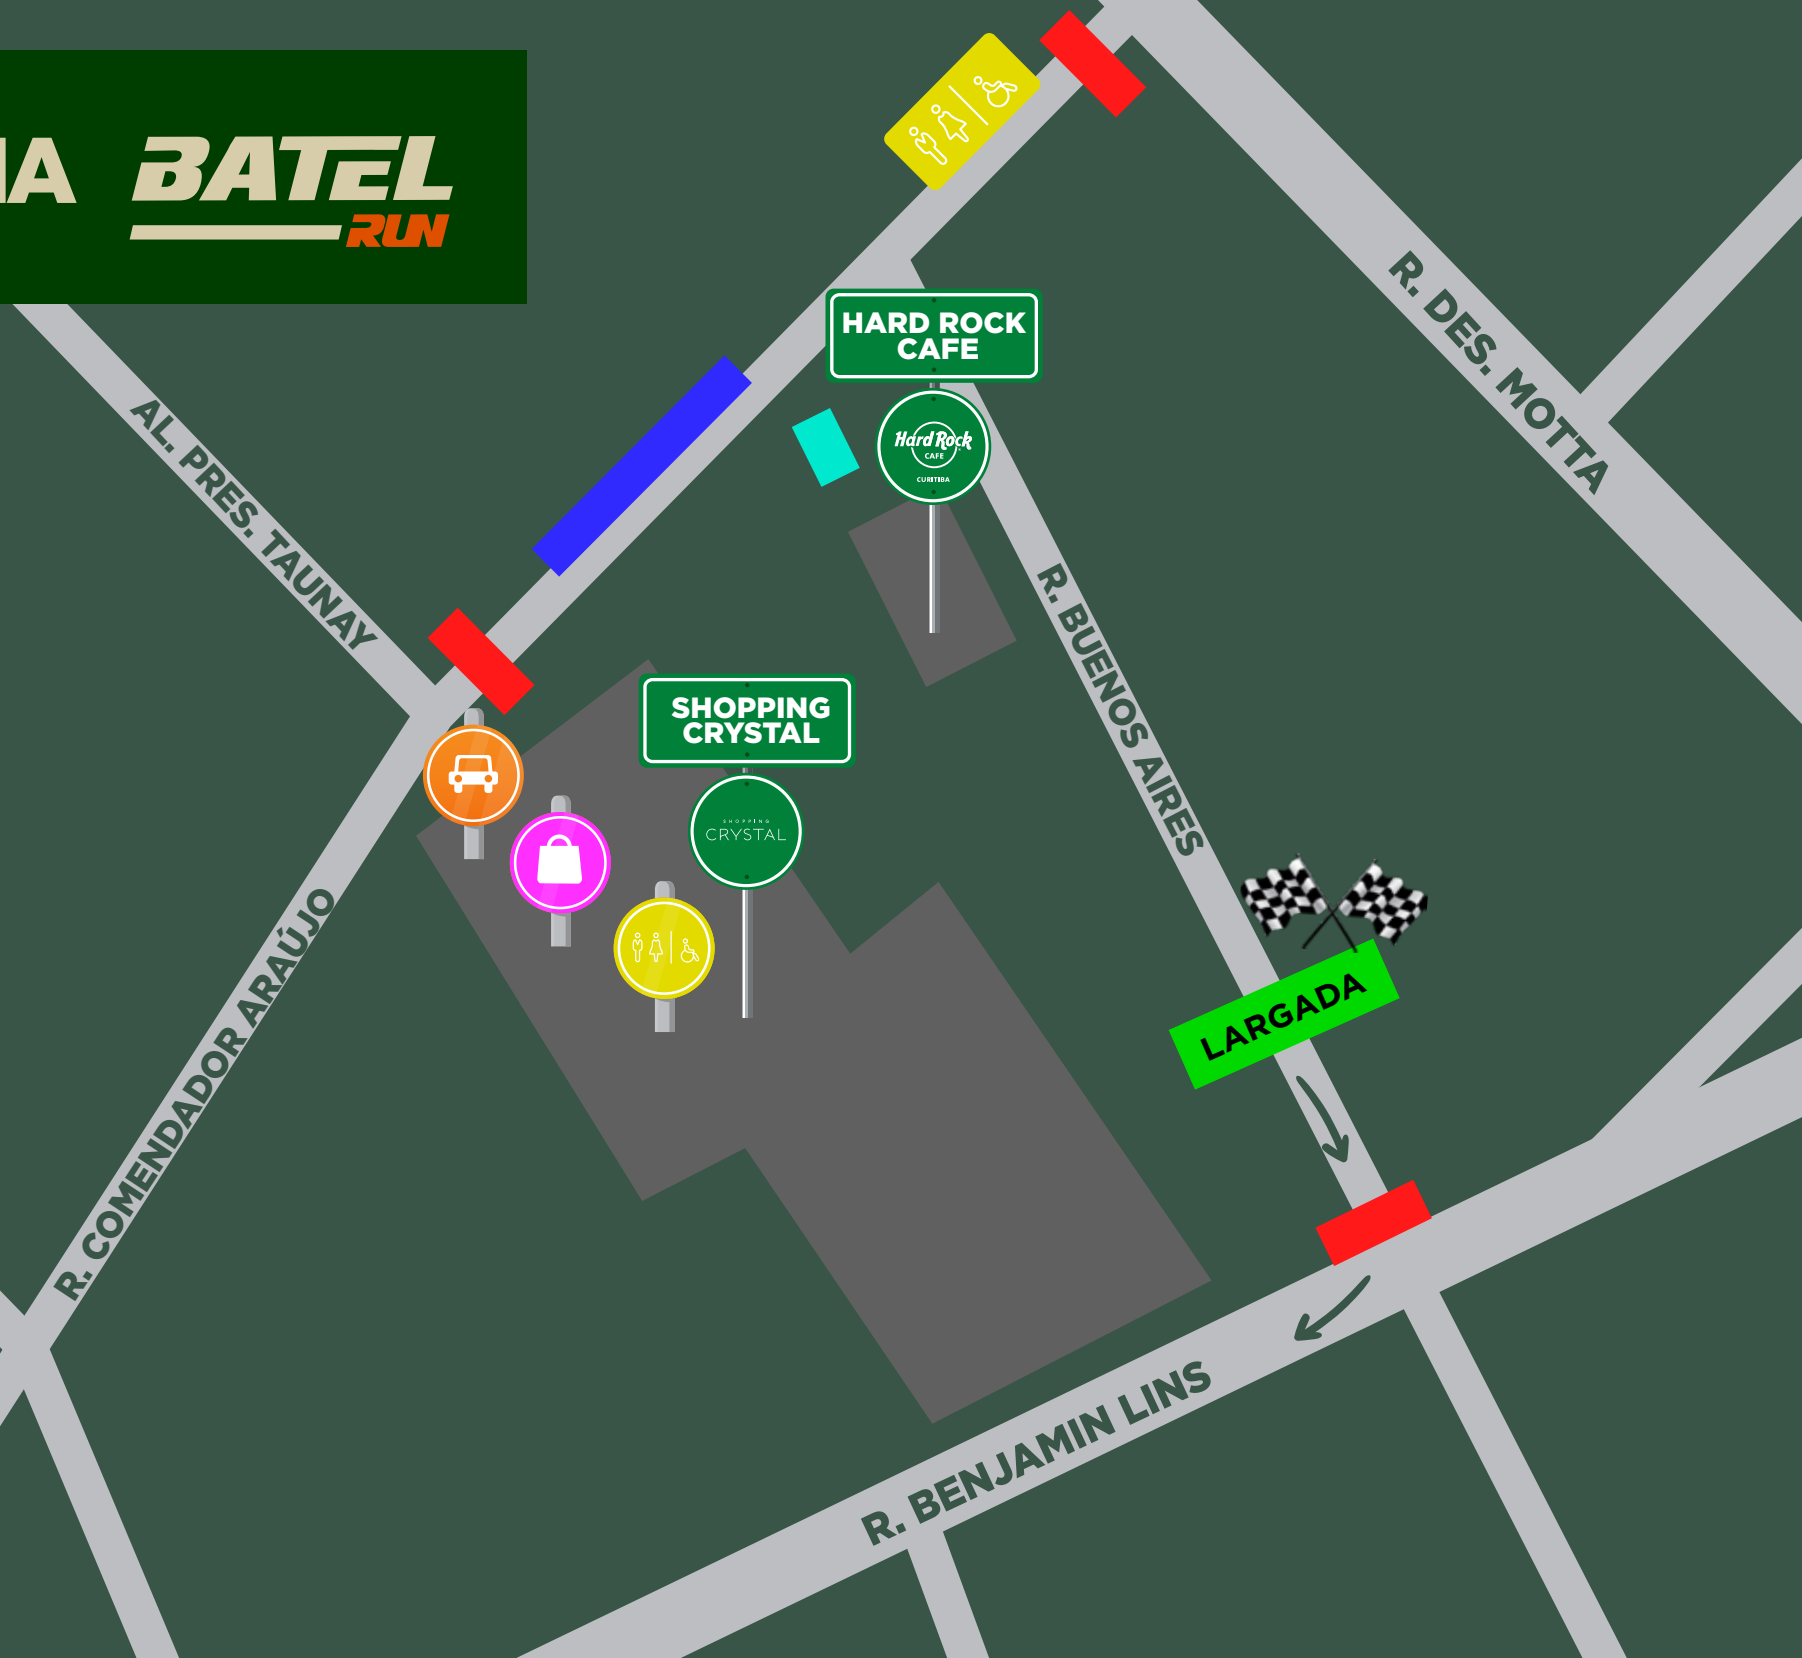

ARENA **BATEL** RUN

- BLOQUEIO DE RUAS
- LARGADA / CHEGADA
- PALCO

- BANHEIROS ARENA
- ASSESSORIAS

SHOPPING CRYSTAL

- GUARDA -VOLUMES
- ESTACIONAMENTO
- BANHEIROS