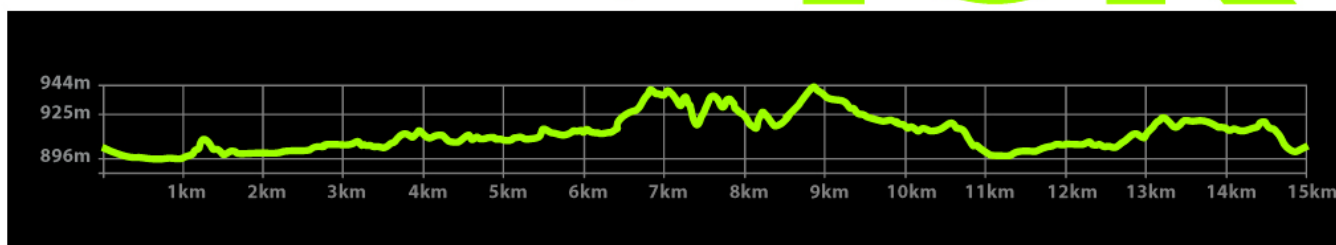

09:00

Encerramento

ARENA DO EVENTO

LARGADA

15K
15K run
SERIES
CURITIBA

-  LARGADA / CHEGADA
-  PALCO
-  ASSESSORIAS

-  BANHEIROS
-  GUARDA -VOLUMES

15K run SERIES CURITIBA

GL PROMO
EVENTOS ESPORTIVOS

5k

* PERCURSO SUJEITO A ALTERAÇÃO

15K run SERIES CURITIBA

GL PROMO
EVENTOS ESPORTIVOS

15k

* PERCURSO SUJEITO A ALTERAÇÃO

ACOMPANHE NOSSAS REDES