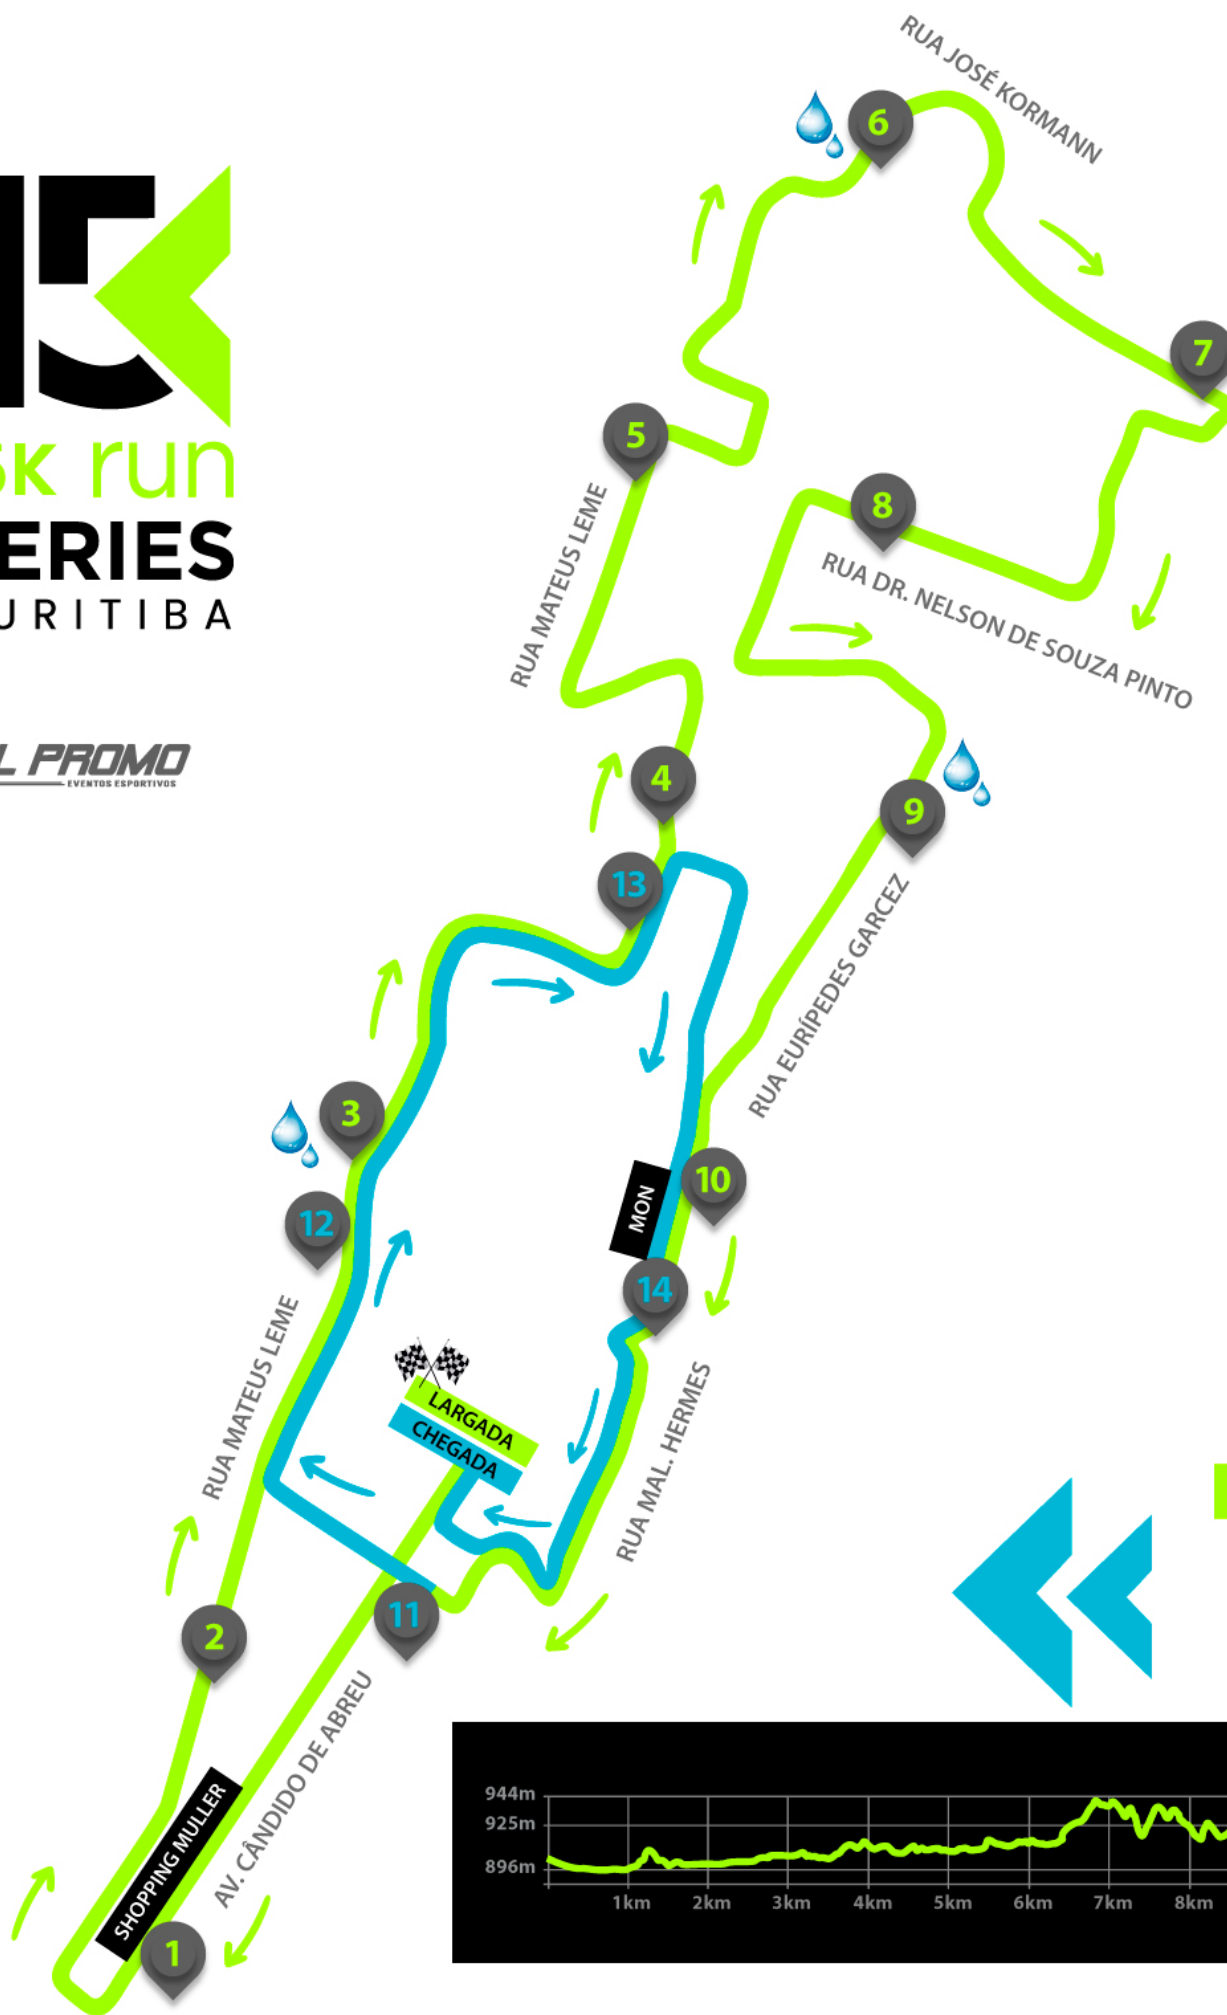

15K run SERIES CURITIBA

GL PROMO
EVENTOS ESPORTIVOS

15k