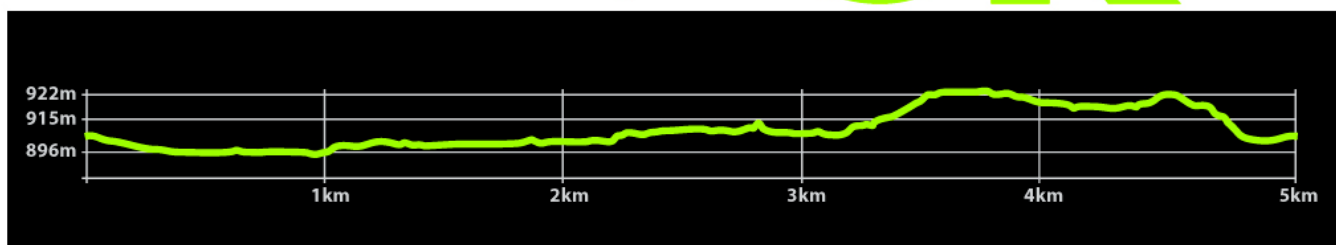

* PERCURSO SUJEITO A ALTERAÇÃO