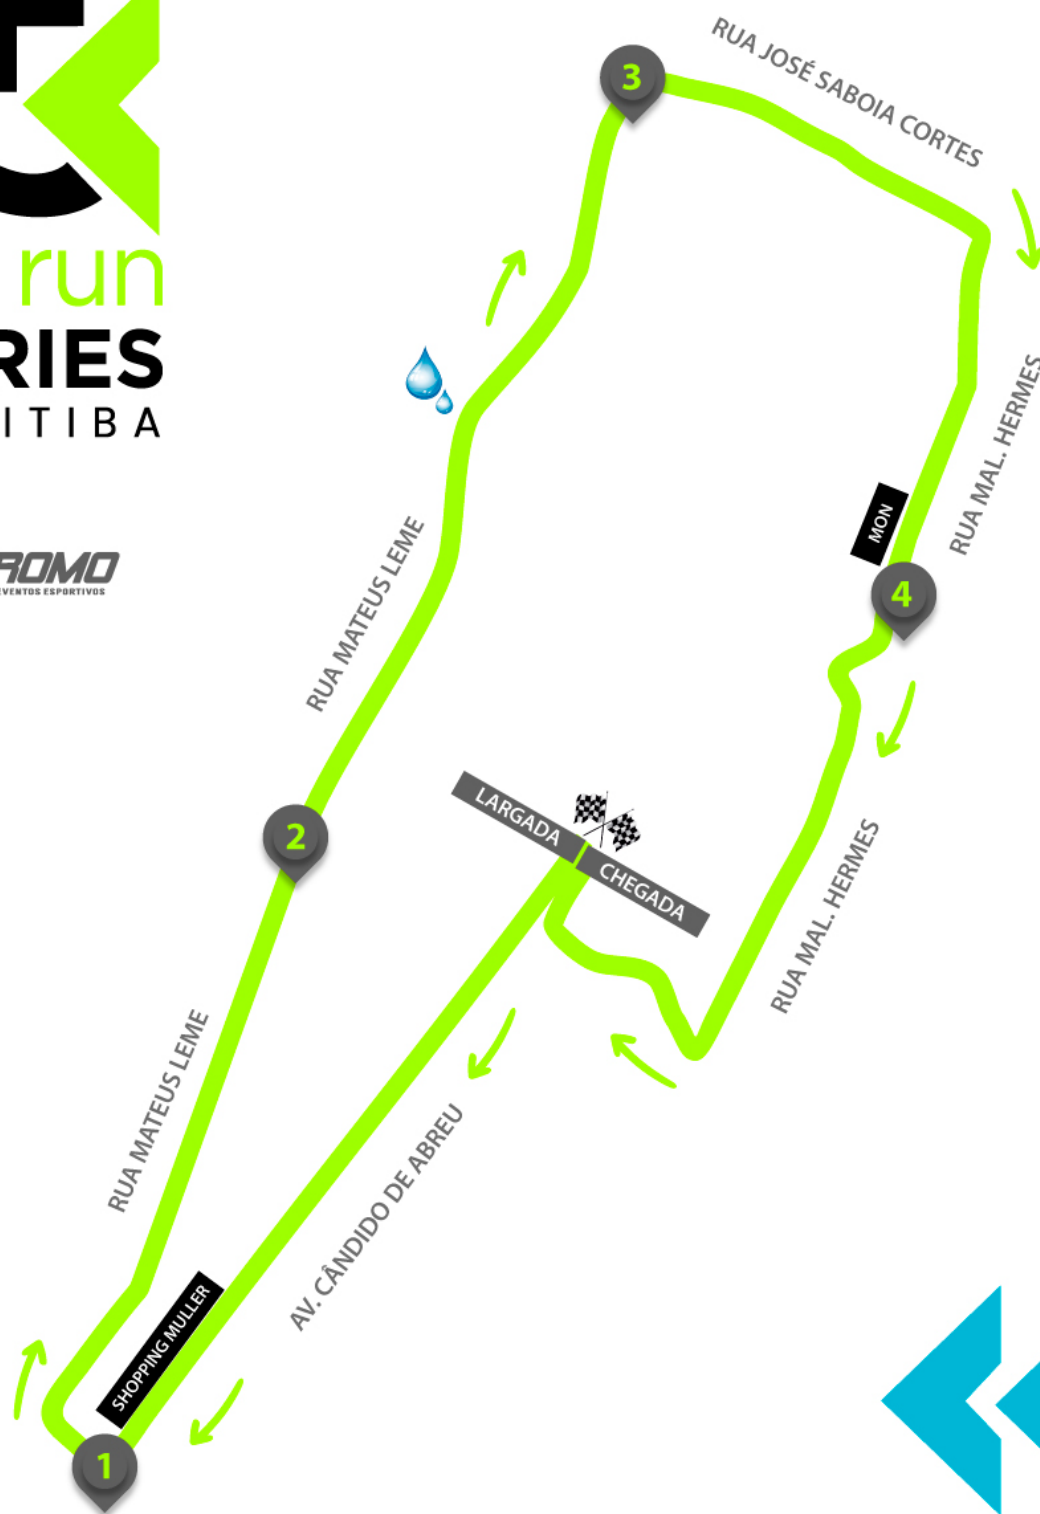

15K run SERIES CURITIBA

GL PROMO
EVENTOS ESPORTIVOS

5k